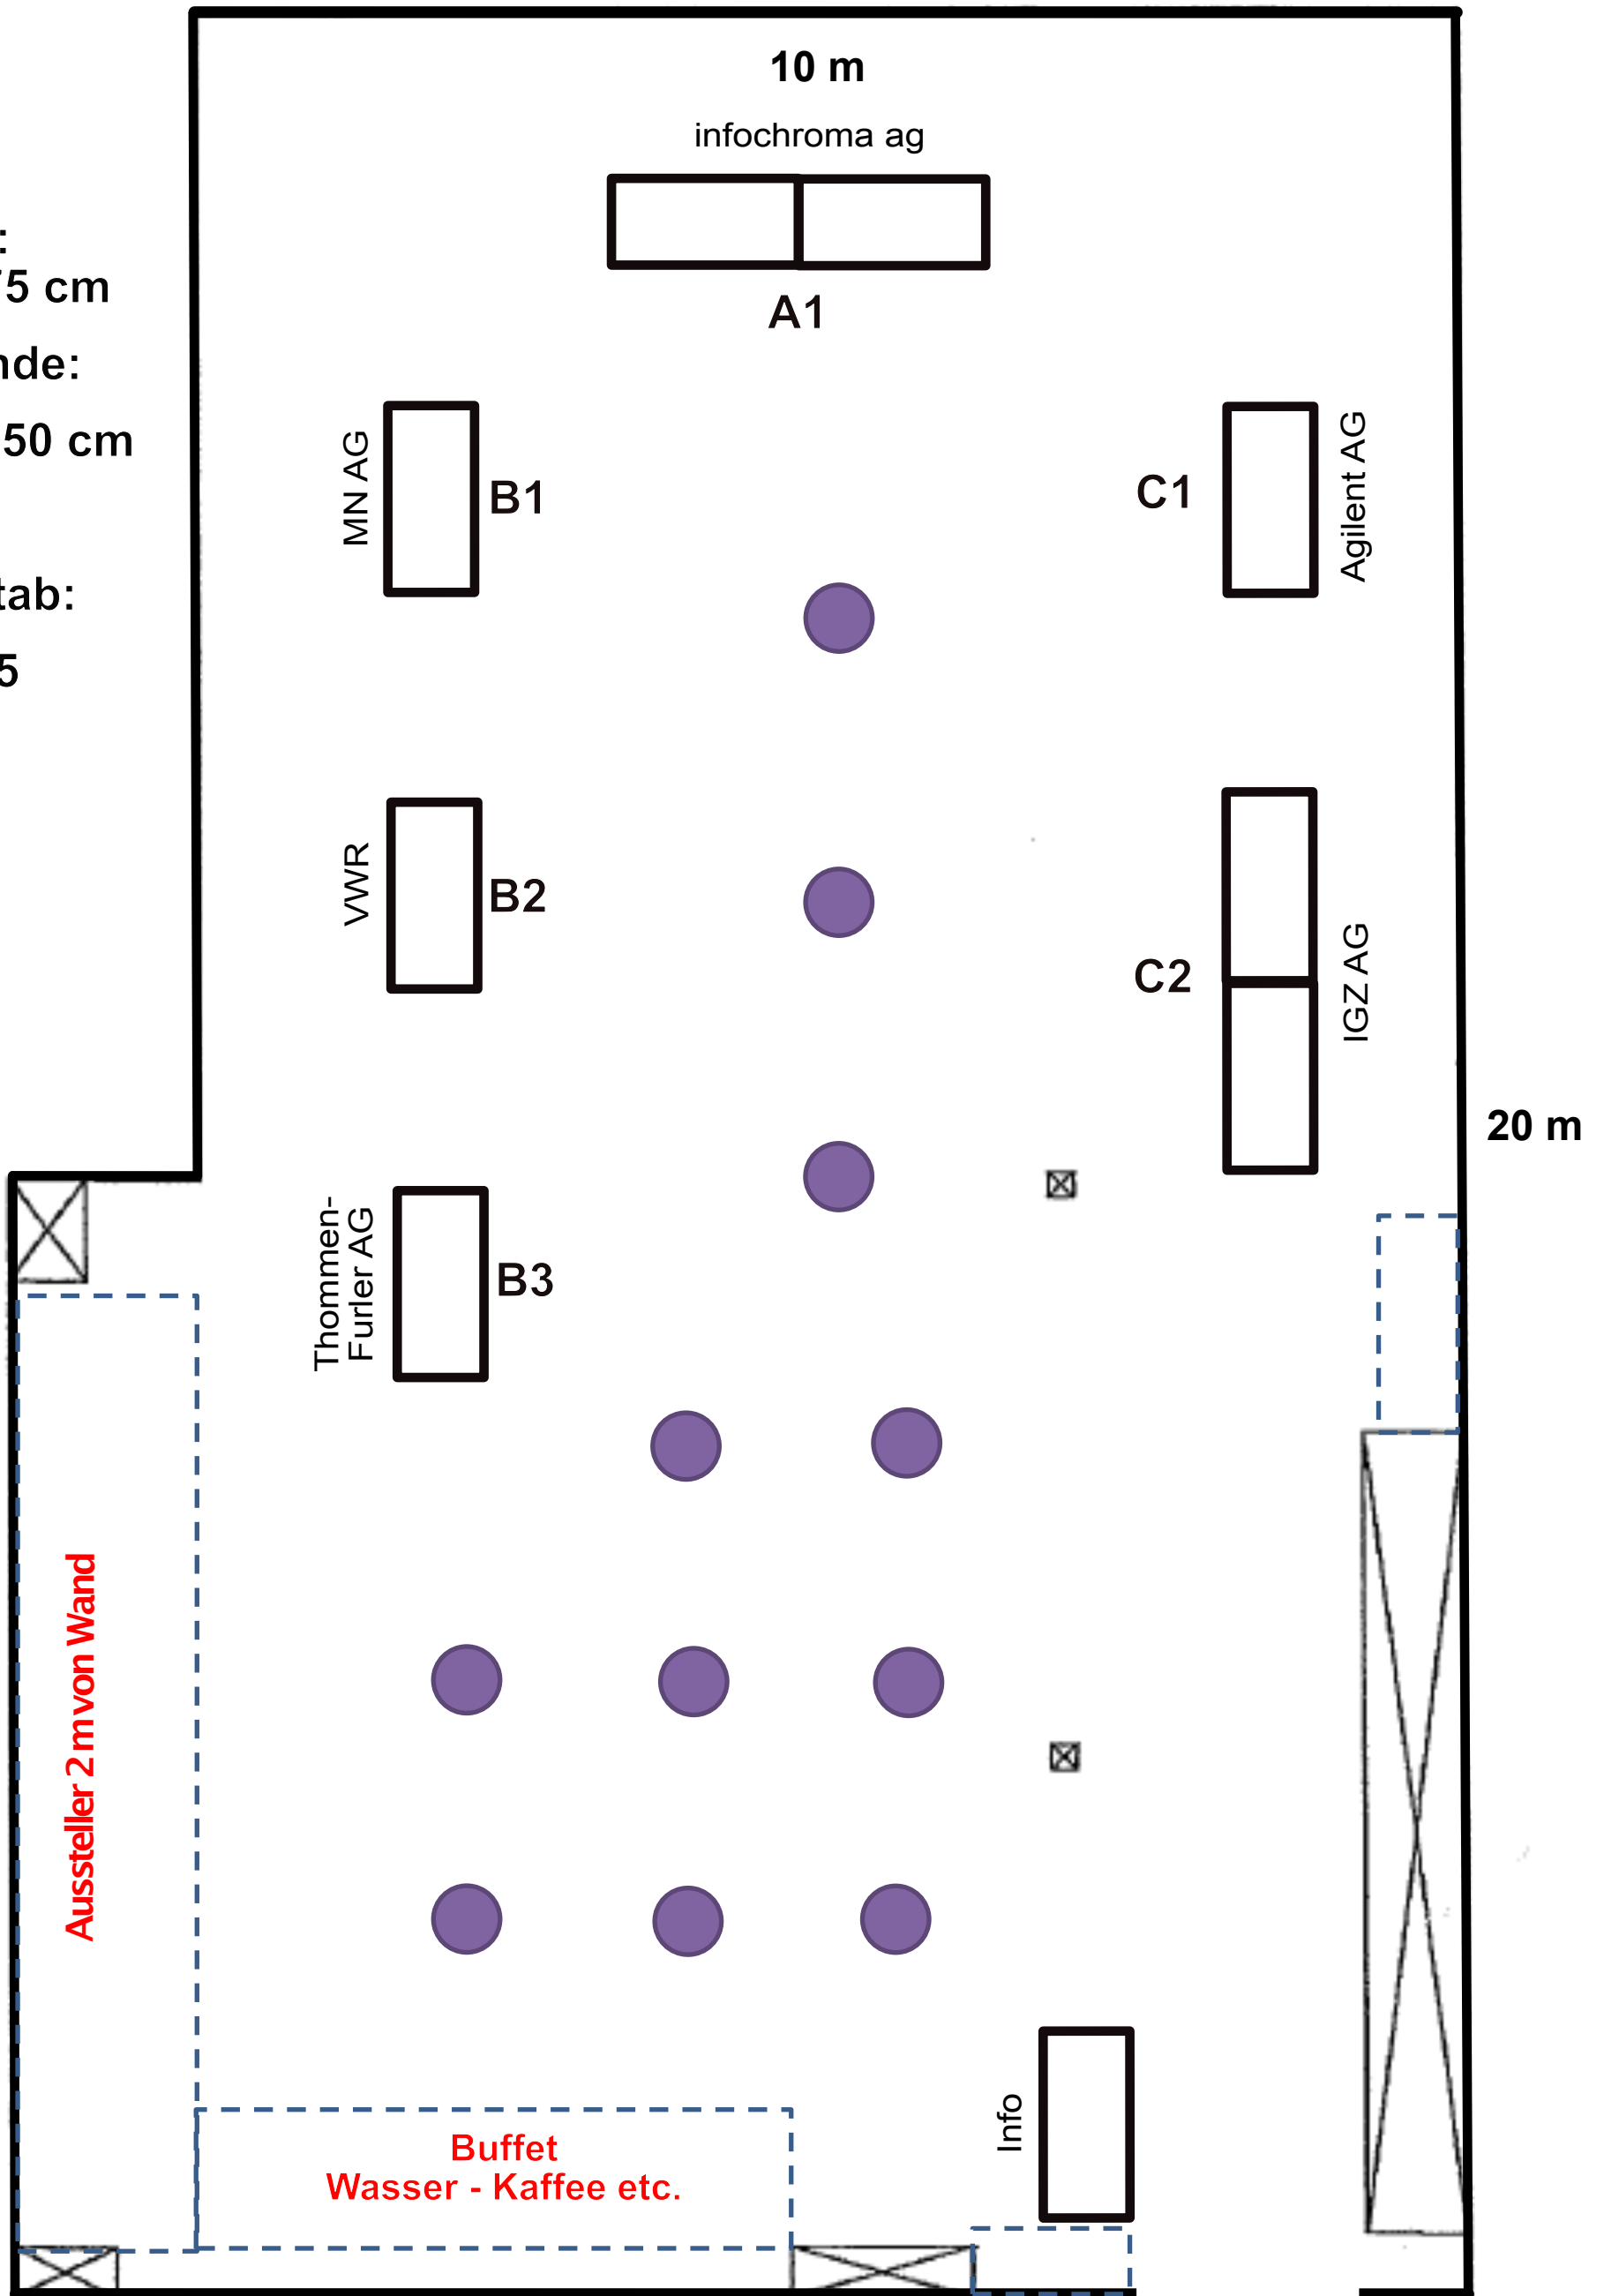

APPLICA 2023 - Ausstellungsraum

Tische:
150 x 75 cm

Pinwände:
115 x 150 cm

Massstab:
ca. 1:75

Version 2.0 vom 21.1.2023

Eingang