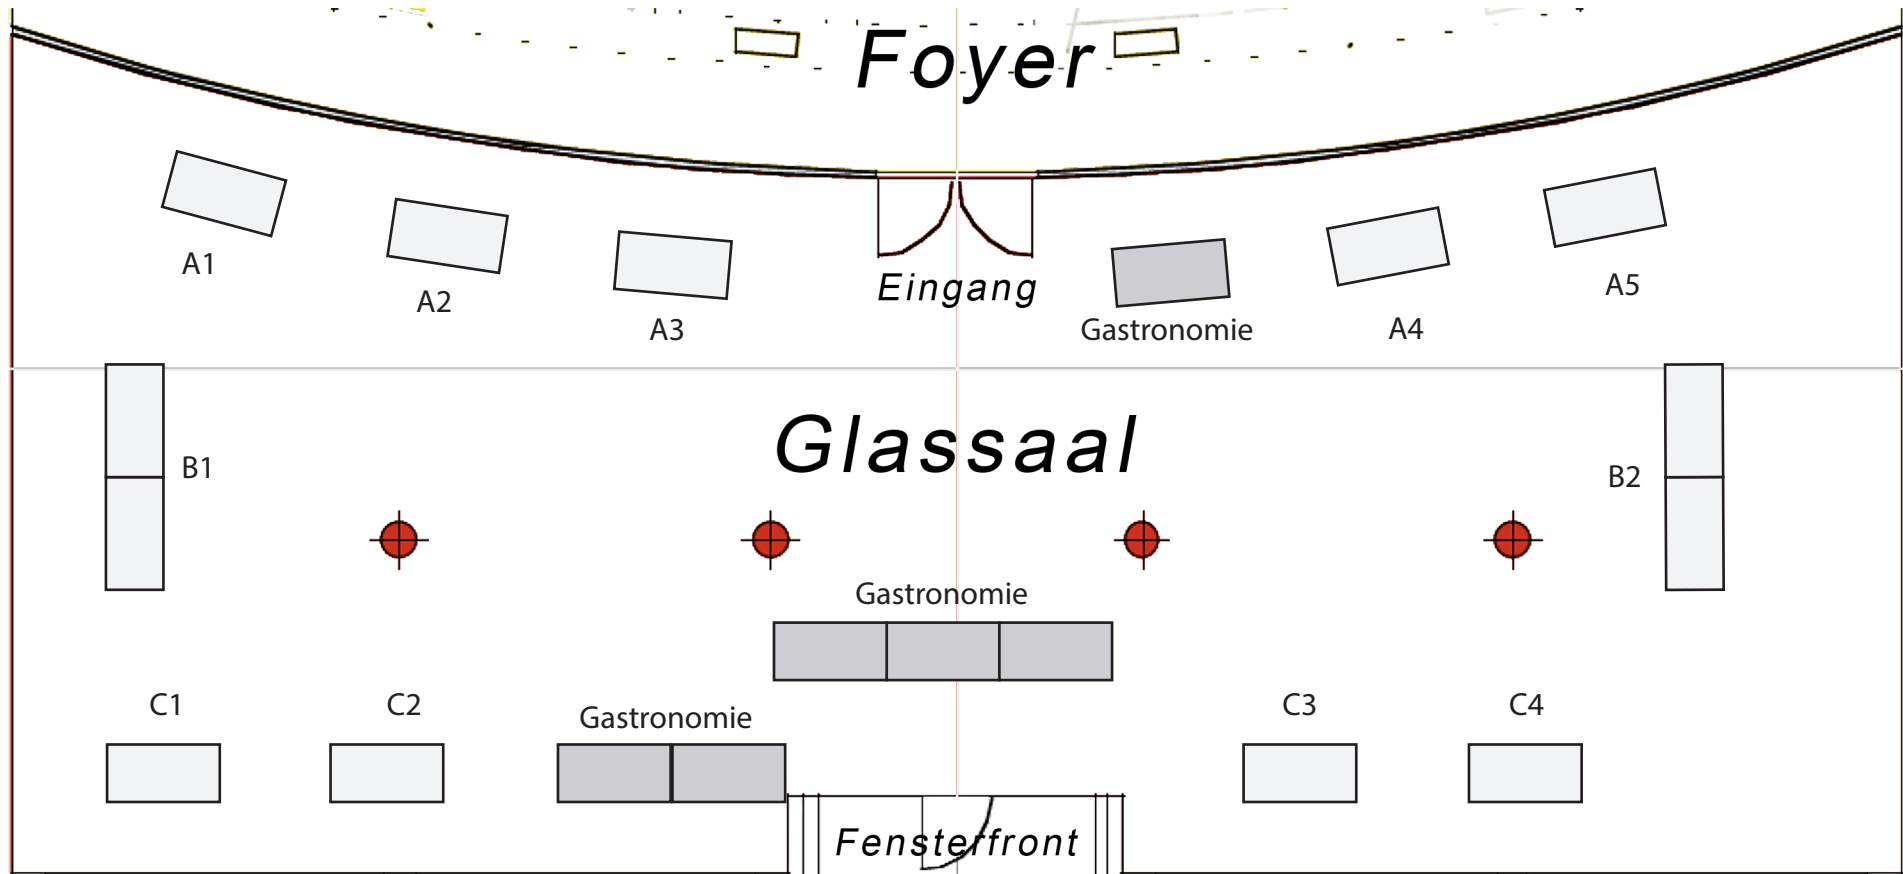

# APPLICA 2020 - Ausstellung

Tische = 150 x 75 cm

Masstab ca. 1:100