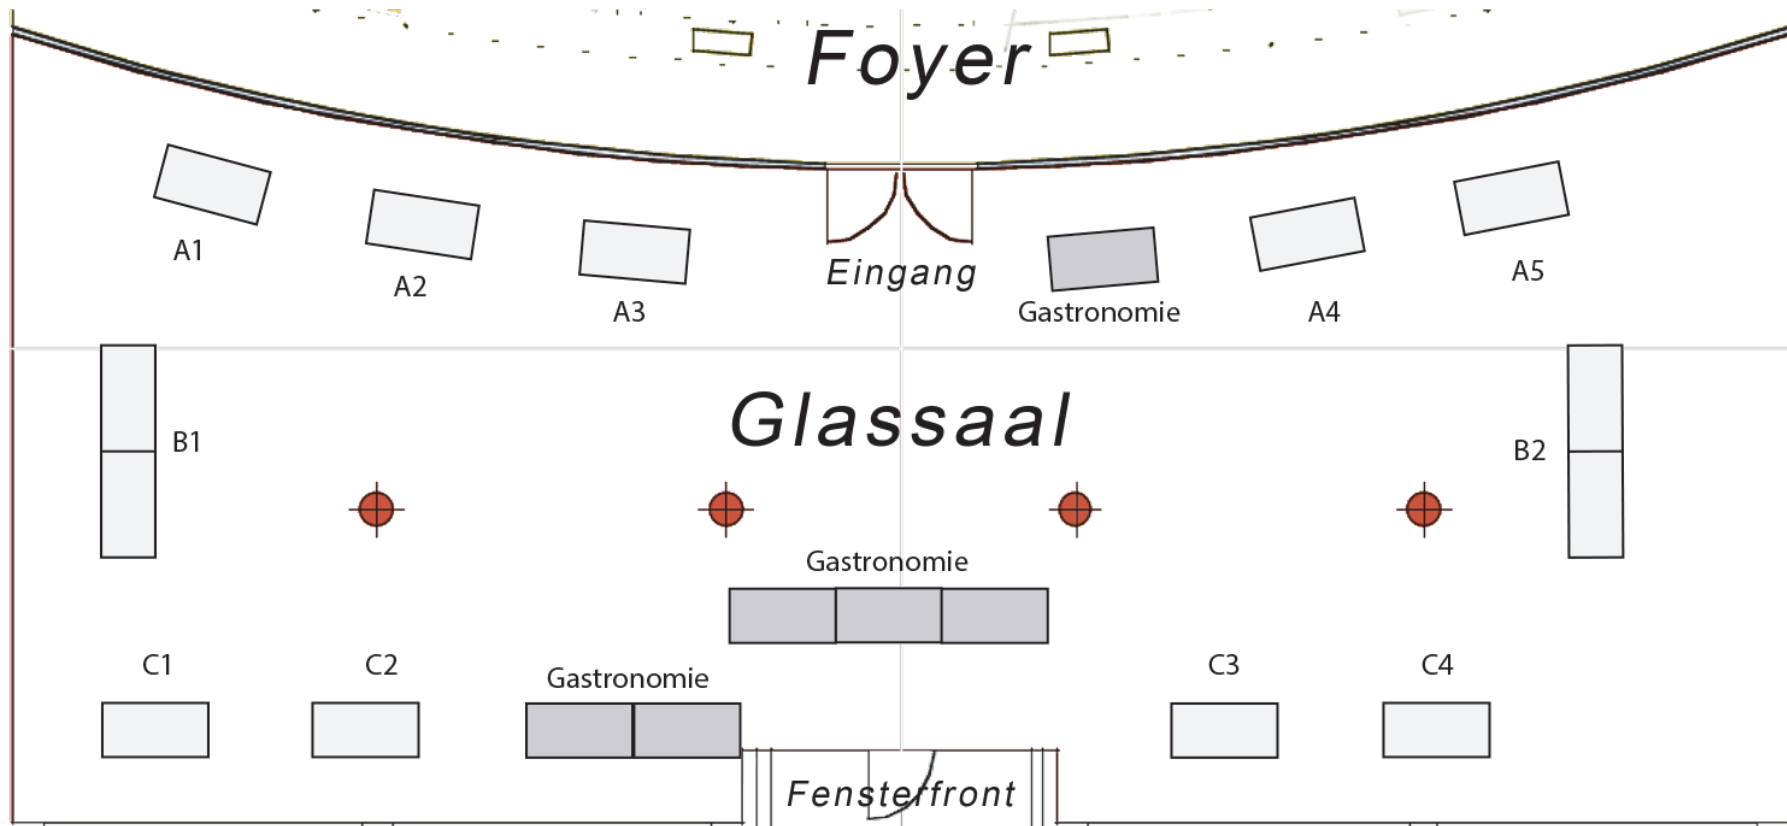

APPLICA 2021 - Ausstellung

Tische = 150 x 75 cm

Masstab ca. 1:100